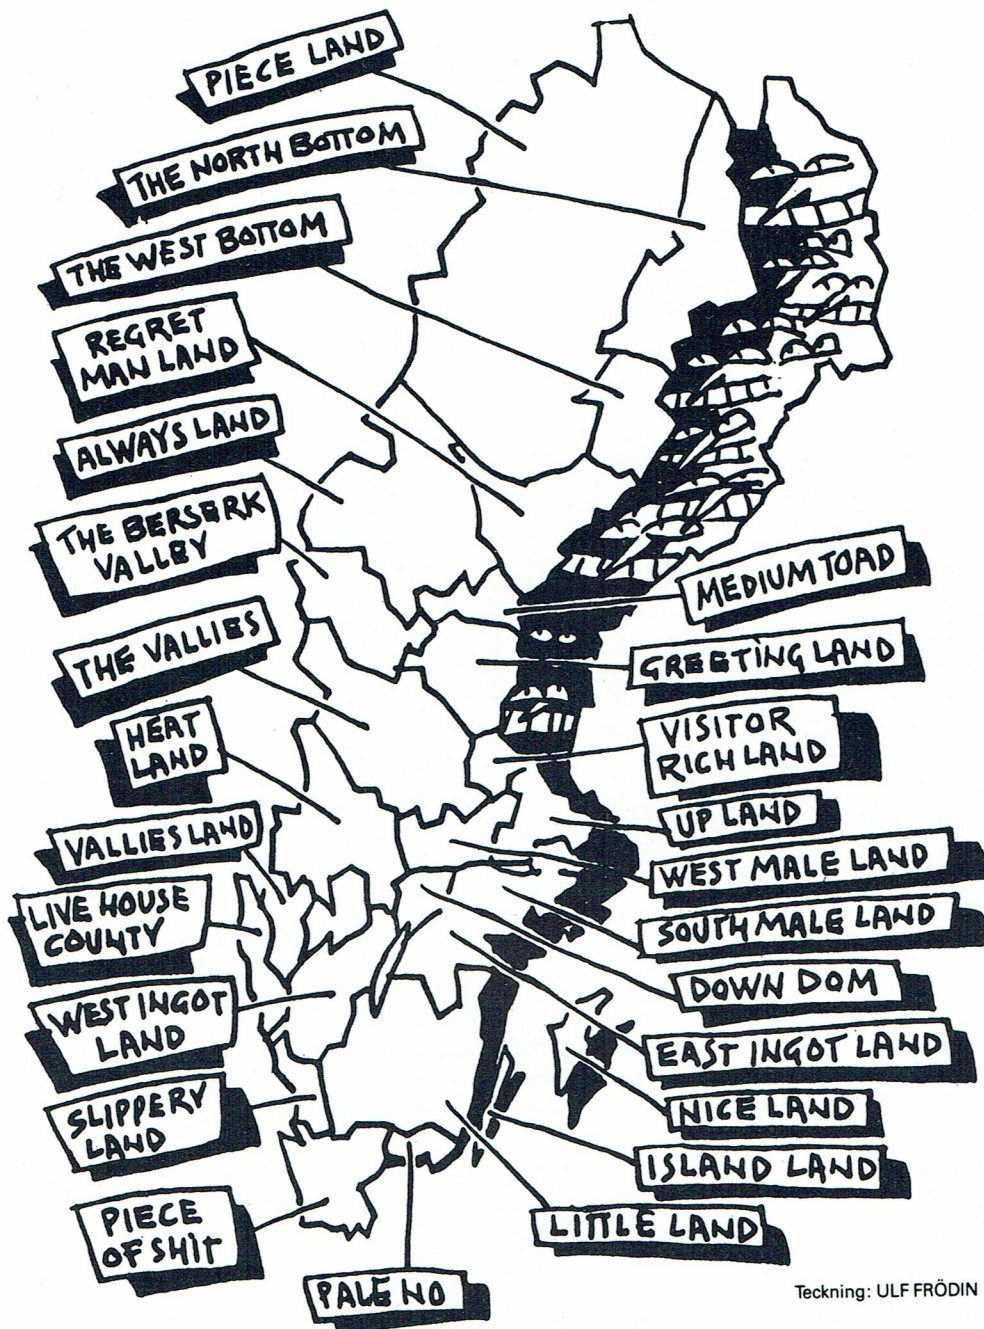

Våra svenska landskap i fri översättning

VÄLKOMNA TILL KINNASAND

Benneth Lönnberg ny ekonomi- chef

Benneth ersätter Thomas Farby som Kinnasands nye ekonomichef. Han kommer från Top-Print AB där han i 9 år varit ekonomi- och personalchef. Tidigare har han en gedigen textil erfarenhet från Eisers trikådivision.

Förutom ansvaret, som ekonomichef på AB Kinnasand Textil och Wallcovering, kommer han att fungera som controller för samtliga textilföretag inom Polarator-koncernen, inklusive de utländska dotterbolagen

Ulrika Andersson
har provanställt på färgeriet.

SVENSKA LANDSKAP ÖVERSÄTTA TILL ENGLSKA

Pieceland = Lappland
The North Bottom = Norrbotten
The West Bottom = Västerbotten
Always Land = Jämtland
Regret Man Land = Ångermanland
Medium Toad = Medelpad
The Berserk Valley = Härjedalen
Greeting Land = Hälsingland

The Vallies = Dalarna
Visitor Rich Land = Gästrikland
Heat Land = Värmland
Up Land = Uppland
West Male Land = Västmanland
South Male Land = Södermanland
Down Dom = Närke
Vallies Land = Dalsland

Live House Country = Bohuslän
East Ingot Land = Östergötland
West Ingot Land = Västergötland
Nice Land = Gotland
Little Land = Småland
Island Land = Öland
Slippery Land = Halland
Pale No = Blekinge
Piece Of Shit = Skåne